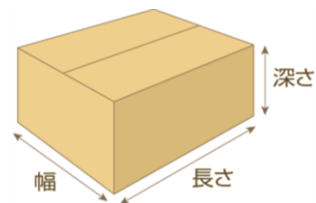

<外形3辺>

<運賃表> ※下記サイズ、重量以上は特別運賃となる為、別途ご相談となります。

外形3辺合計 寸法 (cm)	重量	北海道	北東北	南東北	関東	信越	北陸	中部	関西	中国	四国	九州	沖縄県
60	2kg迄	1,460	1,060	940	940	940	940	940	1,060	1,190	1,190	1,460	1,460
80	5kg迄	1,740	1,350	1,230	1,230	1,230	1,230	1,230	1,350	1,480	1,480	1,740	2,070
100	10kg迄	2,050	1,650	1,530	1,530	1,530	1,530	1,530	1,650	1,790	1,790	2,050	2,710
120	15kg迄	2,370	1,970	1,850	1,850	1,850	1,850	1,850	1,970	2,110	2,110	2,370	3,360
140	20kg迄	2,710	2,310	2,190	2,190	2,190	2,190	2,190	2,310	2,450	2,450	2,710	4,030
160	25kg迄	3,030	2,630	2,510	2,510	2,510	2,510	2,510	2,630	2,770	2,770	3,030	4,680
180	30kg迄	4,350	3,730	3,060	3,060	3,060	3,060	3,060	3,730	4,090	4,090	4,350	7,210
200	30kg迄	5,450	4,500	3,720	3,720	3,720	3,720	3,720	4,500	5,190	5,190	5,450	8,860